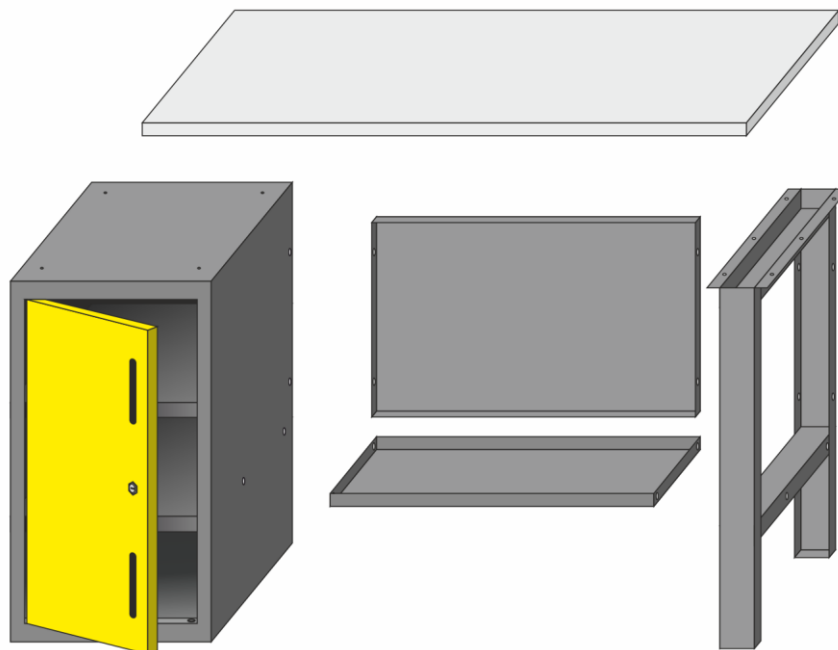

GAROPT GT1400STD

Верстак одностумбовый, тумба с дверцей

Перечень деталей:

Столешница	1 шт.
Тумба с дверцей	1 шт.
Полка	1 шт.
Стенка	1 шт.
Опора	1 шт.
Саморез	6 шт.
Болт М6	8 шт.
Гайка М6	8 шт.

При сборке верстака тумбу можно располагать с правой или с левой стороны, крепежные отверстия расположены симметрично. Дверца на тумбе так же может быть установлена для распахивания в правую или в левую сторону. Полка, стенка, опора и тумба соединяются вместе с помощью болтов (входят в комплект поставки). Столешница фиксируется на верстаке с помощью саморезов (входят в комплект поставки).